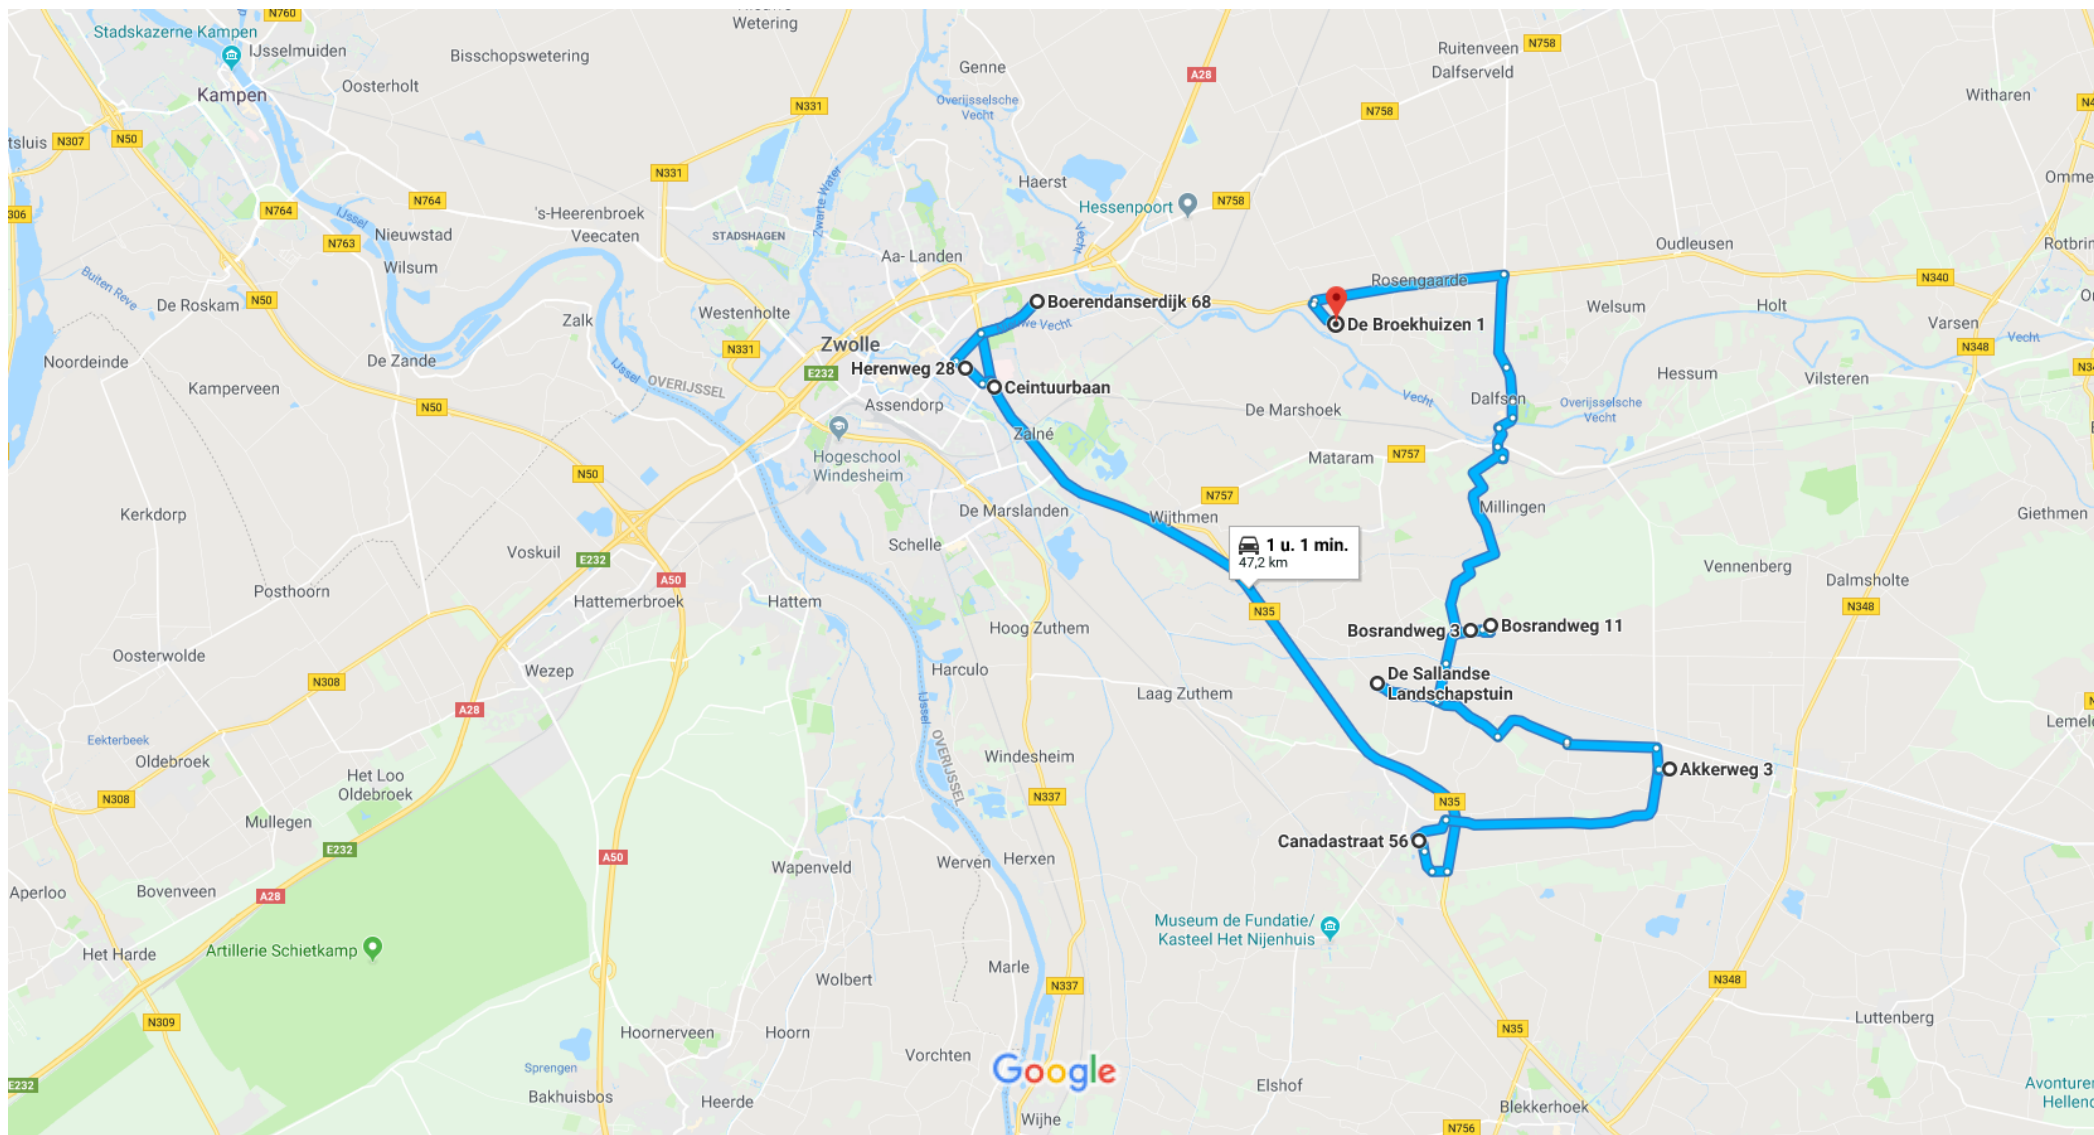

# Ceintuurbaan, Zwolle naar De Broekhuizen 1, 7722 PC Dalfsen

Auto 47,2 km, 1 u. 1 min.

Kaartgegevens ©2018 GeoBasis-DE/BKG (©2009),Google 2 km

via Ceintuurbaan/N35 en Boerendanserdijk

1 u. 1 min. zonder verkeer

1 u. 1 min.

47,2 km